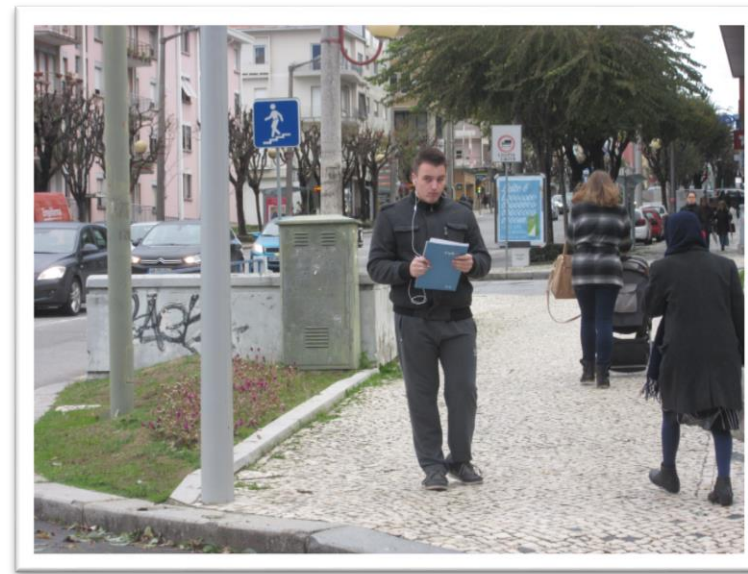

Braga, Portugal

12.11.-26.11.2016.

Učenci: Bruno Bartolović, Ena Birin, Marin Lukić,
Nikolina Navračić, Jasmina Popijač, Andrej Štefanac,
Luka Vuđan

Pratitelj: Snježana Kovač

Erasmus+

TUB Transportes Urbanos de Braga

Slobodno vrijeme - brojanje prometa

Upoznali smo Bragu

Vikend u
Lisabon u ...

... i Portu

Na obali
Atlanskog
oceana

Certifikati i torta za kraj